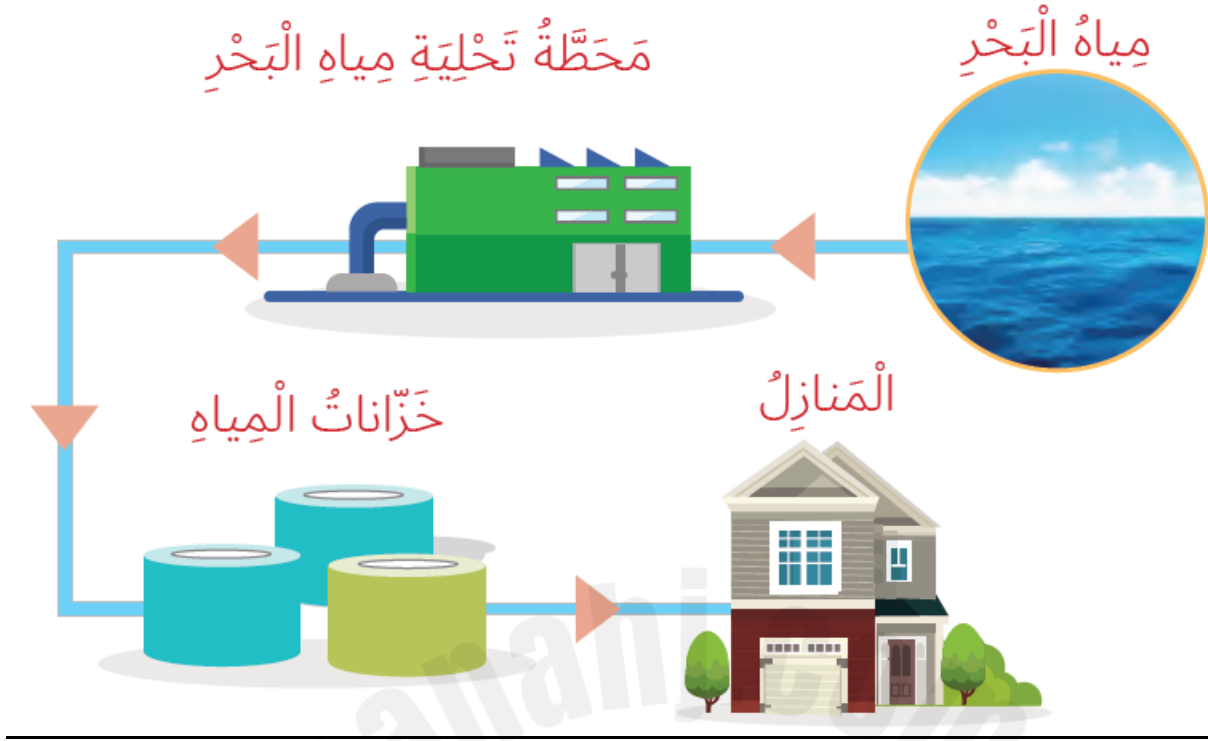

4 - من أنواع الخضروات التي تزرعها بلادي الخيار والطماطم ()

(ب) كيف يمكن حل مشكلة نقص المياه في دولة الإمارات العربية المتحدة ؟

2025

2024

4

السؤال الثاني : مستعينا بالشكل التالي اكتب مراحل تحلية مياه البحر:

السؤال الرابع :

(أ) صنف الكلمات التالية حسب الجدول الذي أمامك :

(الشمس - النفط - الغاز الطبيعي - الرياح)

موارد غير متجددة	موارد متجددة
.....
.....

(ب) اقرأ النص الآتي ، ثم أجب عن الأسئلة التالية :

تقع مدينة مصدر في دولة الإمارات العربية المتحدة في إمارة أبوظبي، والهدف من إنشاء هذه المدينة هو إنتاج طاقة مُتجدِّدة - ونظيفة، وهي بذلك أول مدينة خالية من التلوث والنفايات، كما أنها تُعتبر مدينة صديقة للبيئة، تُستخدَم فيها السيَّارات الكهربائية، والمُظَلَّات التي تمتص حرارة الشمس، وتوفِّر الأمن والسَّلامة لسُكَّانها، وتُقلِّل النفايات إلى الصفر، وتحوِّلها إلى تربة وأسمدة غنيَّة .