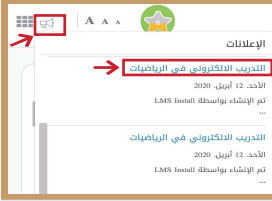

* لتحميل كتب جميع المواد في جميع الفصول للأخبار اضغط هنا

<https://almanahj.com/ae/grade34>

للتحدث إلى بوت المناهج على تلغرام: اضغط هنا

https://t.me/almanahj_bot

خطوات الدخول الى منصة SwiftAssess عبر الأجهزة اللوحية iOS/Android وأجهزة Chrome Book

- 1
- الدخول الى بوابة التعلم الذكي LMS
• انقر على ايقونة الإعلانات في بوابة التعلم الذكي.
• سوف يصلك اشعار بخصوص الاختبار
• لنظام SwiftAssess.

- 2
- اكتب كلمة المرور وURL لـ Tablet على ورقة خارجية.
• لاحظ انه قد يصلك أكثر من كلمة مرور، يجب عليك اختيار
• كلمة مرور الإختبار ولغة الإختبار المناسب لك
• حسب توجيهات المعلم
(هذا الرابط مخصص لك، يجب عدم استخدام روابط أخرى)