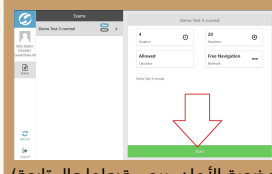

- 1
- الدخول الى بوابة التعلم الذكي LMS
• انقر على ايقونة الإعلانات في بوابة التعلم الذكي.
• سوف يصلك اشعار بخصوص الاختبار
• لنظام SwiftAssess.

- 2
- اكتب كلمة المرور وURL لـ Tablet على ورقة خارجية.
• لاحظ انه قد يصلك أكثر من كلمة مرور، يجب عليك اختيار
• كلمة مرور الإختبار ولغة الإختبار المناسب لك
• حسب توجيهات المعلم
(هذا الرابط مخصص لك، يجب عدم استخدام روابط أخرى)

- 3
- افتح تطبيق
• SwiftAssess Assessment App

- 4
- اذا لم يكن التطبيق لديك، يمكنك تنزيله من المتاجر التالية:

لأجهزة الأيباد <https://bit.ly/MOEiosapp>
لأجهزة الأندرويد <https://bit.ly/MOEandapp>
(لا يعمل النظام على أجهزة الهواتف)

- 5
- اضغط على ACU Mode
• الموجودة على يمين الشاشة.

- 6
- اكتب رابط URL لـ Tablet ثم
• كلمة المرور اضغط
• Offline Login

- 7
- اضغط ابدأ ثم أجب عن
• الأسئلة.

- 8
- يجب التأكد من
• ظهور صفحة تم
• التسليم بنجاح قبل
• إغلاق الجهاز