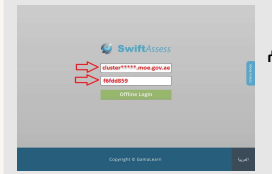

1. 6
2. اكتب رابط URL لـ Tablet ثم
   • كلمة المرور اضغط
   • Offline Login