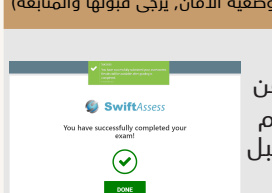

خطوات الدخول الى منصة SwiftAssess عبر الأجهزة اللوحية iOS/Android وأجهزة Chrome Book

1. 1
2. الدخول الى بوابة التعلم الذكي LMS
   • انقر على ايقونة الإعلانات في بوابة التعلم الذكي.
   • سوف يصلك اشعار بخصوص الاختبار
   • لنظام SwiftAssess.

1. 2
2. اكتب كلمة المرور وURL لـ Tablet على ورقة خارجية.
   • لاحظ انه قد يصلك أكثر من كلمة مرور، يجب عليك اختيار
   • كلمة مرور الإختبار ولغة الإختبار المناسب لك
   • حسب توجيهات المعلم
   (هذا الرابط مخصص لك، يجب عدم استخدام روابط أخرى)

1. 3
2. افتح تطبيق
   • SwiftAssess Assessment App

1. 4
2. اذا لم يكن التطبيق لديك، يمكنك تنزيله من المتاجر التالية:

لأجهزة الأيباد <https://bit.ly/MOEiosapp>
لأجهزة الأندرويد <https://bit.ly/MOEandapp>
(لا يعمل النظام على أجهزة الهواتف)

1. 5
2. اضغط على ACU Mode
   • الموجودة على يمين الشاشة.

1. 6
2. اكتب رابط URL لـ Tablet ثم
   • كلمة المرور اضغط
   • Offline Login

1. 7
2. اضغط ابدأ ثم أجب عن
   • الأسئلة.

1. 8
2. يجب التأكد من
   • ظهور صفحة تم
   • التسليم بنجاح قبل
   • إغلاق الجهاز

(قد تظهر رسالة للدخول الى وضعية الأمان، يرجى قبولها والمتابعة)

تنبيهات هامة قبل البدء بالاختبار:

- تأكد من أن جهاز الايباد محدث لآخر اصدار (على الأقل 12.0)
- تأكد من أن جهاز الاندرويد محدث لآخر اصدار (على الأقل 5.0)
- إعادة تشغيل الجهاز قبل البدء بالاختبار.
- في مادة اللغة الإنجليزية يوجد أكثر من مستوى و بالتالي يجب على الطالب اختيار المستوى المسجل به.
- (يمكن مراجعة المعلم لمعرفة المستوى)
- إغلاق جميع المواقع والبرامج.
- الجلوس في مكان هادئ.
- في حال عدم ظهور الإمتحان خلال دقيقتين يجب إعادة تشغيل الجهاز.
- لمزيد من المعلومات، يرجى مشاهدة الفيديو <https://bit.ly/MOEstuvd>