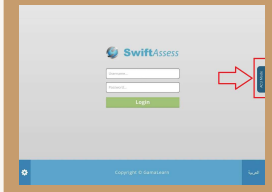

* لتحميل كتب جميع المواد في جميع الفصول للأخبار اضغط هنا

<https://almanahj.com/ae/grade34>

للتحدث إلى بوت المناهج على تلغرام: اضغط هنا

https://t.me/almanahj_bot

خطوات الدخول الى منصة SwiftAssess عبر الأجهزة اللوحية iOS/Android وأجهزة Chrome Book

- 1
- الدخول الى بوابة التعلم الذكي LMS
• انقر على ايقونة الإعلانات في بوابة التعلم الذكي.
• سوف يصلك اشعار بخصوص الاختبار
• لنظام SwiftAssess.

- 2
- اكتب كلمة المرور وURL لـ Tablet على ورقة خارجية.
• لاحظ انه قد يصلك أكثر من كلمة مرور، يجب عليك اختيار
• كلمة مرور الإختبار ولغة الإختبار المناسب لك
• حسب توجيهات المعلم
(هذا الرابط مخصص لك، يجب عدم استخدام روابط أخرى)

- 3
- افتح تطبيق
• SwiftAssess Assessment App

- 4
- اذا لم يكن التطبيق لديك، يمكنك تنزيله من المتاجر التالية:

لأجهزة الأيباد <https://bit.ly/MOEiosapp>
لأجهزة الأندرويد <https://bit.ly/MOEandapp>
(لا يعمل النظام على أجهزة الهواتف)