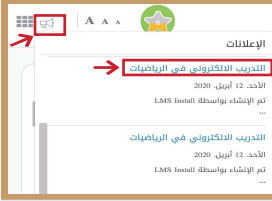

\* لتحميل كتب جميع المواد في جميع الفصول للأخبار اضغط هنا

<https://almanahj.com/ae/grade34>

للتحدث إلى بوت المناهج على تلغرام: اضغط هنا

[https://t.me/almanahj\\_bot](https://t.me/almanahj_bot)

# خطوات الدخول الى منصة SwiftAssess عبر الأجهزة اللوحية iOS/Android وأجهزة Chrome Book

- 1
- الدخول الى بوابة التعلم الذكي LMS
- انقر على ايقونة الإعلانات في بوابة التعلم الذكي.
- سوف يصلك اشعار بخصوص الاختبار
- لنظام SwiftAssess.