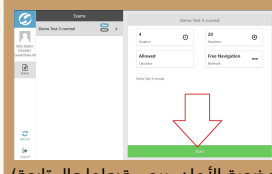

# خطوات الدخول الى منصة SwiftAssess عبر الأجهزة اللوحية iOS/Android وأجهزة Chrome Book

- 1
- الدخول الى بوابة التعلم الذكي LMS
- انقر على ايقونة الإعلانات في بوابة التعلم الذكي.
- سوف يصلك اشعار بخصوص الاختبار
- لنظام SwiftAssess.

- 2
- اكتب كلمة المرور وURL لـ Tablet على ورقة خارجية.
- لاحظ انه قد يصلك أكثر من كلمة مرور، يجب عليك اختيار كلمة مرور الإختبار ولغة الإختبار المناسب لك حسب توجيهات المعلم
- (هذا الرابط مخصص لك، يجب عدم استخدام روابط أخرى)

- 3
- افتح تطبيق SwiftAssess Assessment App

- 4
- اذا لم يكن التطبيق لديك، يمكنك تنزيله من المتاجر التالية:

لأجهزة الأيباد <https://bit.ly/MOEiosapp>  
لأجهزة الأندرويد <https://bit.ly/MOEandapp>  
(لا يعمل النظام على أجهزة الهواتف)

- 5
- اضغط على ACU Mode الموجودة على يمين الشاشة.

- 6
- اكتب رابط URL لـ Tablet ثم كلمة المرور اضغط Offline Login.

- 7
- اضغط ابدأ ثم أجب عن الأسئلة.

(قد تظهر رسالة للدخول الى وضعية الأمان، يرجى قبولها والمتابعة)