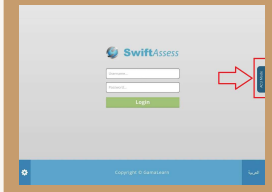

1. 3
2. افتح تطبيق SwiftAssess Assessment App

1. 4
2. اذا لم يكن التطبيق لديك، يمكنك تنزيله من المتاجر التالية:

لأجهزة الأيباد <https://bit.ly/MOEiosapp>
لأجهزة الأندرويد <https://bit.ly/MOEandapp>
(لا يعمل النظام على أجهزة الهواتف)

1. 5
2. اضغط على ACU Mode الموجودة على يمين الشاشة.