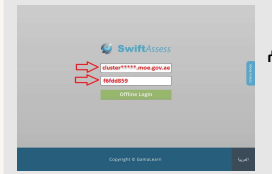

1. 6
2. اكتب رابط URL لـ Tablet ثم كلمة المرور اضغط Offline Login.