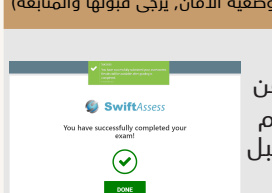

خطوات الدخول الى منصة SwiftAssess عبر الأجهزة اللوحية iOS/Android وأجهزة Chrome Book

1. 1
2. الدخول الى بوابة التعلم الذكي LMS
3. انقر على ايقونة الإعلانات في بوابة التعلم الذكي.
4. سوف يصلك اشعار بخصوص الاختبار
5. لنظام SwiftAssess.

1. 2
2. اكتب كلمة المرور وURL لـ Tablet على ورقة خارجية.
3. لاحظ انه قد يصلك أكثر من كلمة مرور، يجب عليك اختيار كلمة مرور الإختبار ولغة الإختبار المناسب لك حسب توجيهات المعلم
4. (هذا الرابط مخصص لك، يجب عدم استخدام روابط أخرى)

1. 3
2. افتح تطبيق SwiftAssess Assessment App

1. 4
2. اذا لم يكن التطبيق لديك، يمكنك تنزيله من المتاجر التالية:

لأجهزة الأيباد <https://bit.ly/MOEiosapp>
لأجهزة الأندرويد <https://bit.ly/MOEandapp>
(لا يعمل النظام على أجهزة الهواتف)

1. 5
2. اضغط على ACU Mode الموجودة على يمين الشاشة.

1. 6
2. اكتب رابط URL لـ Tablet ثم كلمة المرور اضغط Offline Login.

1. 7
2. اضغط ابدأ ثم أجب عن الأسئلة.

(قد تظهر رسالة للدخول الى وضعية الأمان، يرجى قبولها والمتابعة)

1. 8
2. يجب التأكد من ظهور صفحة تم التسليم بنجاح قبل إغلاق الجهاز

تنبيهات هامة

قبل البدء بالاختبار:

- تأكد من أن جهاز الايباد محدث لآخر اصدار (على الأقل 12.0)
- تأكد من أن جهاز الاندرويد محدث لآخر اصدار (على الأقل 5.0)
- إعادة تشغيل الجهاز قبل البدء بالاختبار.
- في مادة اللغة الإنجليزية يوجد أكثر من مستوى و بالتالي يجب على الطالب اختيار المستوى المسجل به.
- (يمكن مراجعة المعلم لمعرفة المستوى)
- إغلاق جميع المواقع والبرامج.
- الجلوس في مكان هادئ.
- في حال عدم ظهور الإمتحان خلال دقيقتين يجب إعادة تشغيل الجهاز.
- لمزيد من المعلومات، يرجى مشاهدة الفيديو <https://bit.ly/MOEstuvd>