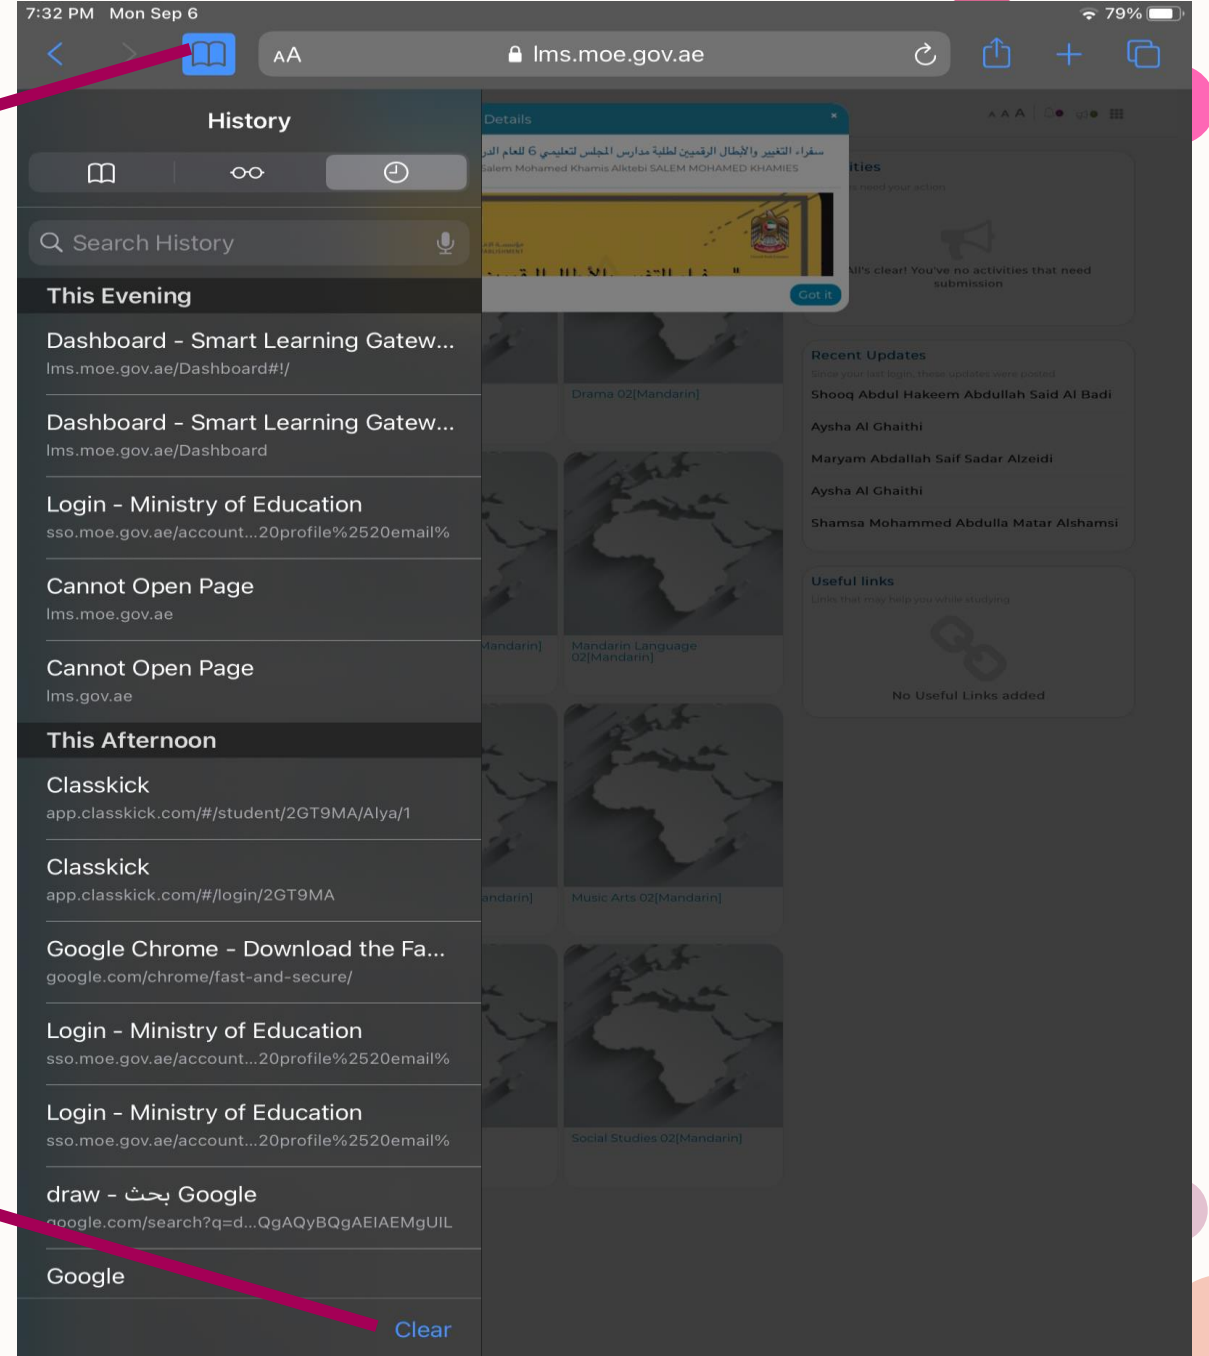

HISTORY

تنظيف المتصفح من
الروابط والمواقع السابقة

CLEAR BROWSING
DATA

1- الدخول الى منصة التعلم الذكي
www.lms.gov.ae

2- التأكد من استخدام البريد الالكتروني
وكلمة المرور الجديدة (ese)

3- في حال استخدام متصفح البحث
سفاري يرجى اتباع الخطوات التالية
لتنظيف المتصفح

الضغط على الأيقونة
المشار إليها

تم تحميل هذا الملف من
موقع المناهج الإماراتية

alManahj.com/ae

CLEAR
تنظيف المتصفح

لمستخدمي الحاسب المحمول (اللاب توب)

The image shows a web browser window with the address bar displaying "lms.moe.gov.ae/Dashboard#!/". The browser's menu is open, showing options like "New tab", "History", "Downloads", "Bookmarks", "Zoom", "Print...", "Cast...", "Find...", "More tools", "Edit", "Settings", "Help", and "Exit". A red box highlights the three-dot menu icon in the top right corner of the browser window. A red arrow points from this box to the text "الضغط على الثلاث نقاط" (Press the three dots). In the foreground, there is a large error message box with a red exclamation mark icon. The error message reads: "Error" followed by "Sorry! This user has been deactivated" and "alManahj.com/ae".