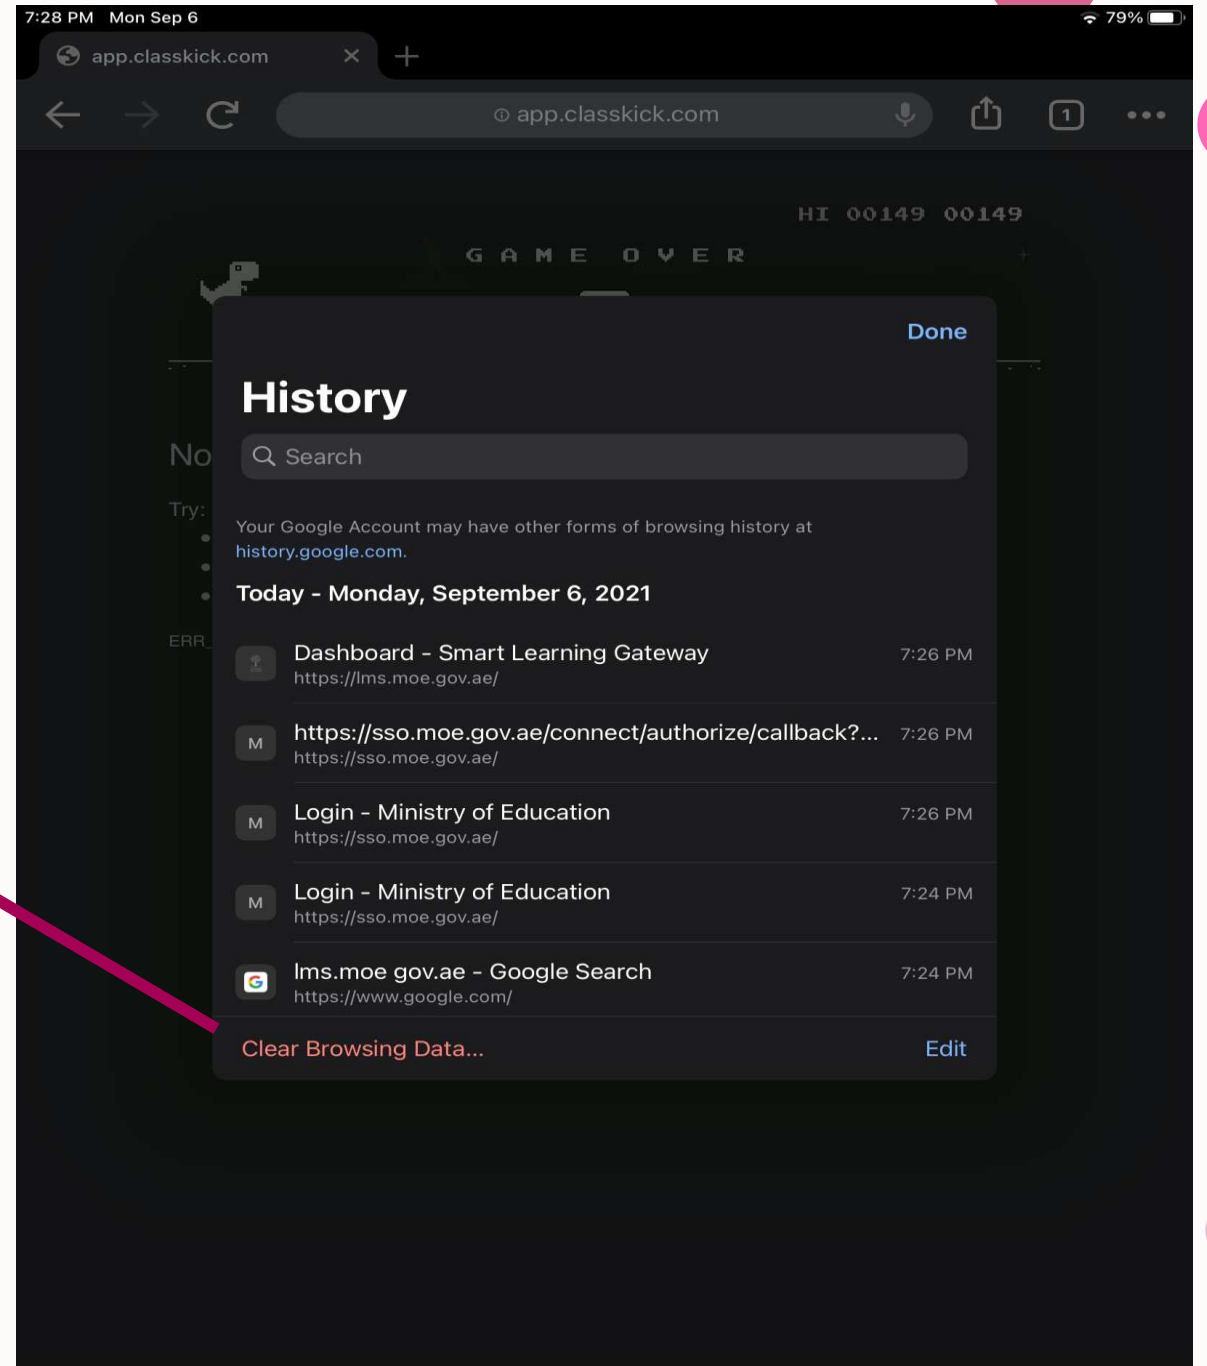

1- الدخول الى منصة التعلم الذكي
www.lms.gov.ae

2- التأكد من استخدام البريد
الالكتروني وكلمة المرور الجديدة
(ese)

3- في حال استخدام متصفح البحث
كروم يرجى اتباع الخطوات التالية
لتنظيف المتصفح

الضغط على الثلاث نقاط

HISTORY

تنظيف المتصفح من
الروابط والمواقع السابقة

CLEAR BROWSING
DATA

1- الدخول الى منصة التعلم الذكي
www.lms.gov.ae

2- التأكد من استخدام البريد الالكتروني
وكلمة المرور الجديدة (ese)

3- في حال استخدام متصفح البحث
سفاري يرجى اتباع الخطوات التالية
لتنظيف المتصفح

الضغط على الأيقونة
المشار إليها

تم تحميل هذا الملف من
موقع المناهج الإماراتية

alManahj.com/ae

CLEAR
تنظيف المتصفح

لمستخدمي الحاسب المحمول (اللاب توب)

The image shows a web browser window with the address bar displaying "lms.moe.gov.ae/Dashboard#!/". The browser's menu is open, showing options like "New tab", "History", "Downloads", "Bookmarks", "Zoom", "Print...", "Cast...", "Find...", "More tools", "Edit", "Settings", "Help", and "Exit". A red box highlights the three-dot menu icon in the top right corner of the browser window. A red arrow points from this box to the text "الضغط على الثلاث نقاط" (Press the three dots). In the foreground, there is a large error message box with a red exclamation mark icon. The error message reads: "Error" followed by "Sorry! This user has been deactivated" and "alManahj.com/ae".