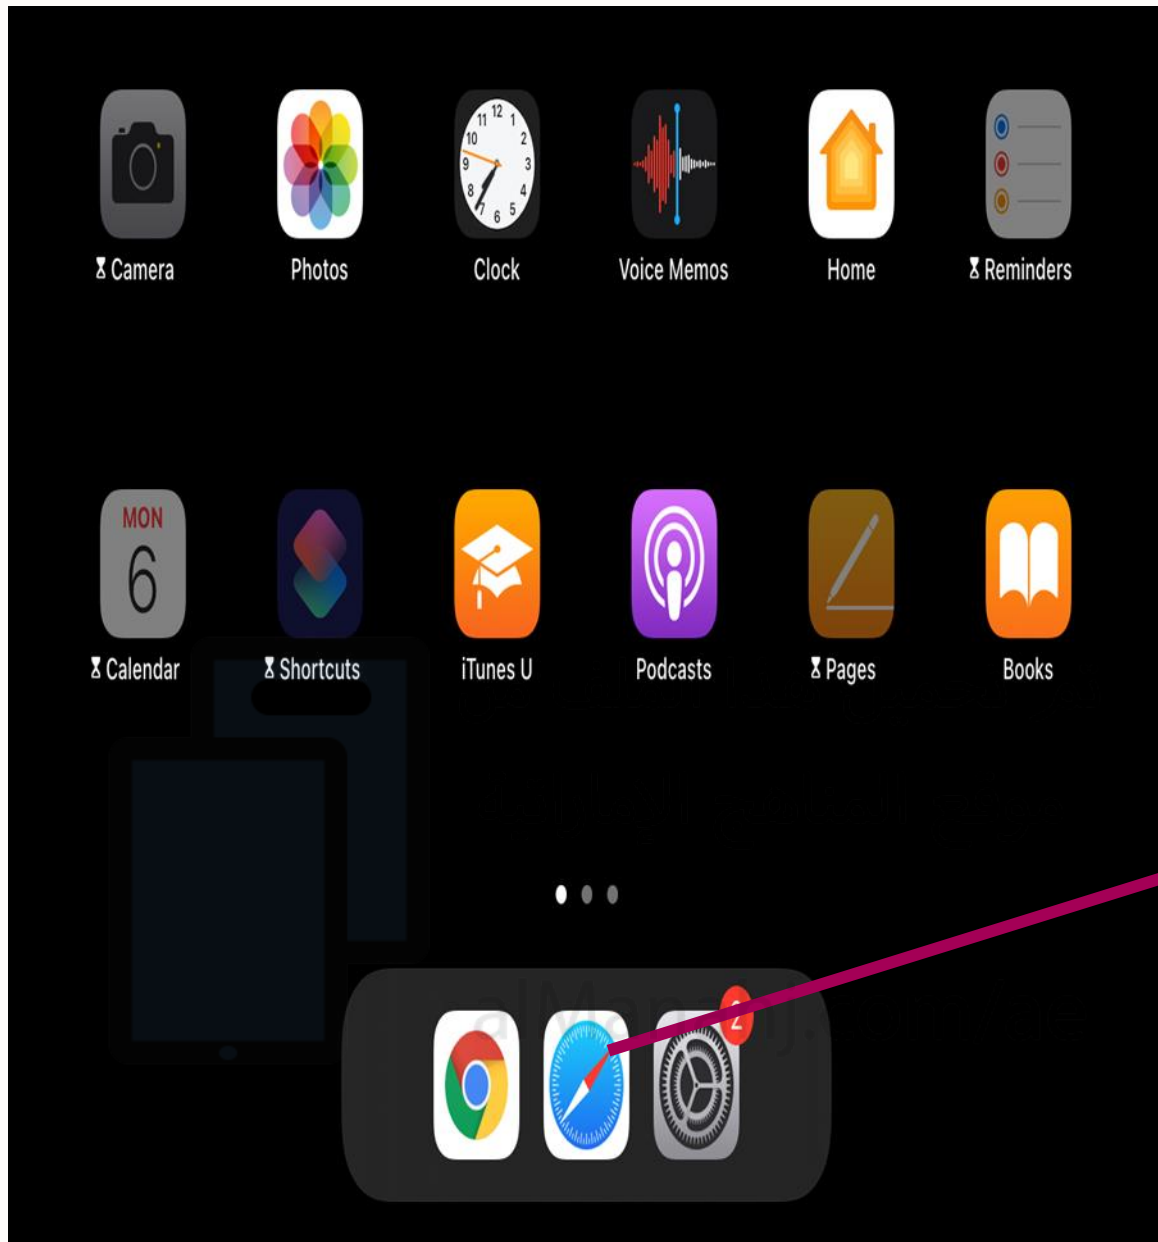

1- الدخول الى منصة التعلم الذكي
www.lms.gov.ae

2- التأكد من استخدام البريد الالكتروني
وكلمة المرور الجديدة (ese)

3- في حال استخدام متصفح البحث
سفاري يرجى اتباع الخطوات التالية
لتنظيف المتصفح