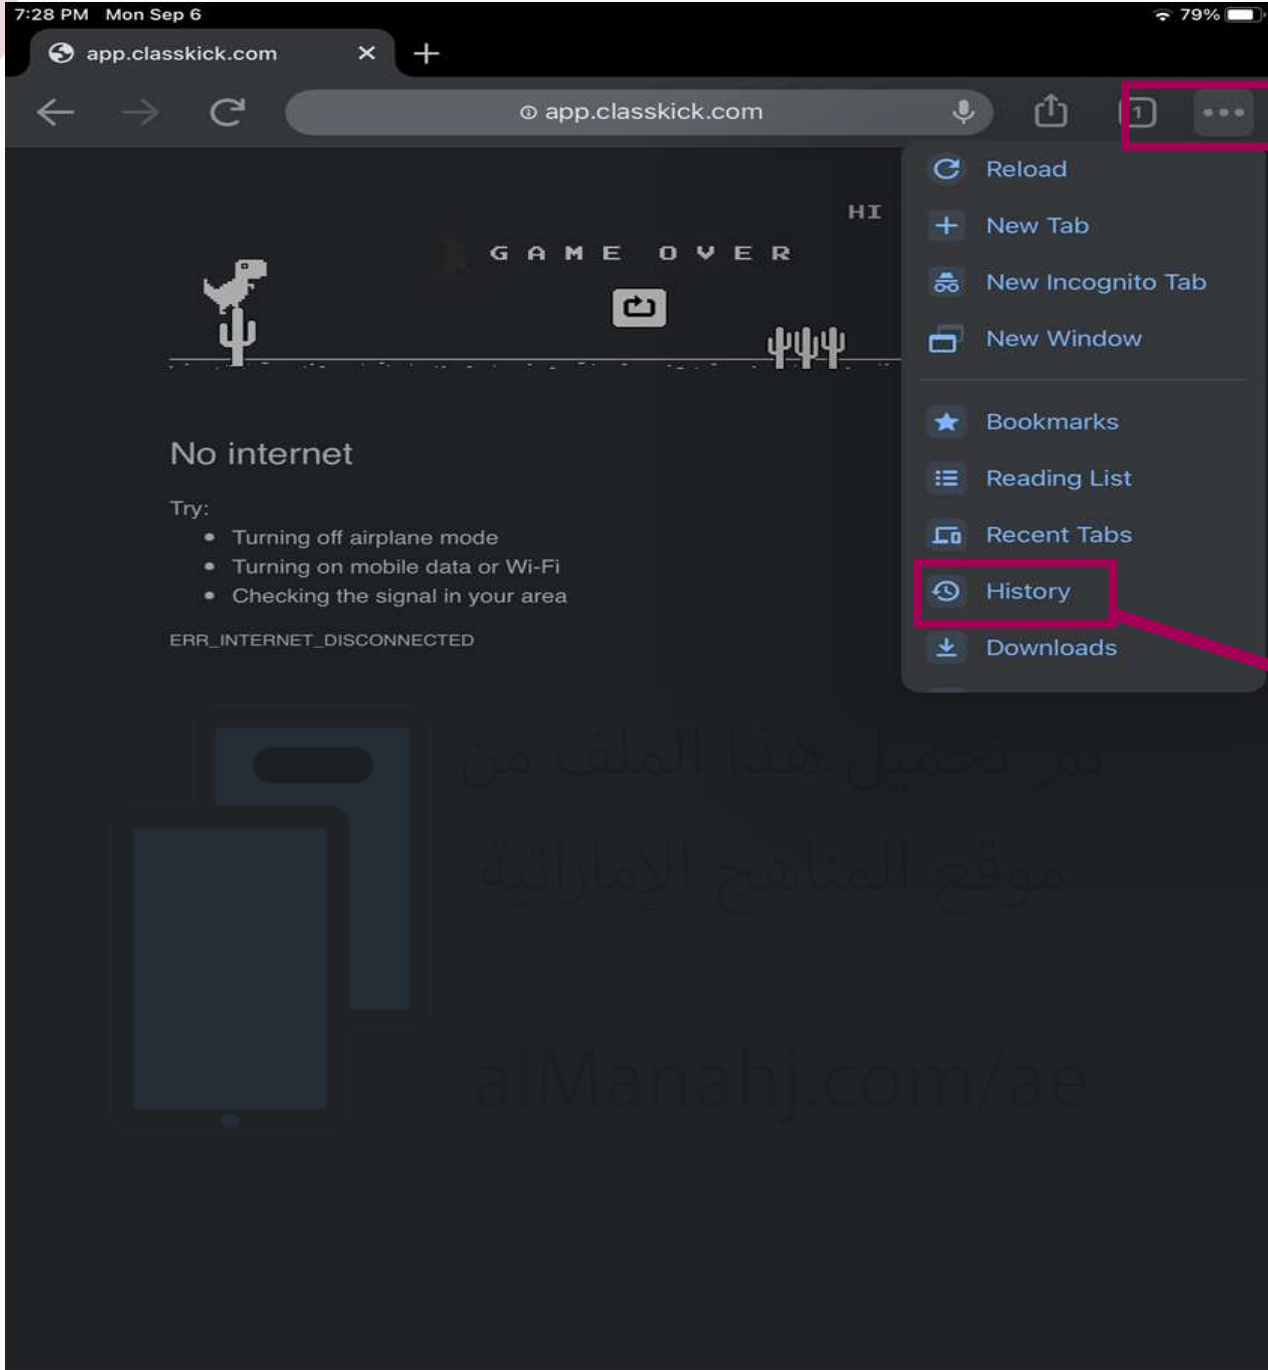

4

[امتحانات منتصف الفصل الأول للصفوف الأول حتى الرابع في مدرسة الشعلة الخاصة](#)

5

في حالة ظهور **ERROR**
أو ظهور **شاشة بيضاء** عند الدخول الى منصة التعلم الذكي LMS
يرجي اتباع الخطوات.

لمستخدمي الجهاز اللوحي (الأيباد)

1- الدخول الى منصة التعلم الذكي
www.lms.gov.ae

2- التأكد من استخدام البريد
الالكتروني وكلمة المرور الجديدة
(ese)

3- في حال استخدام متصفح البحث
كروم يرجى اتباع الخطوات التالية
لتنظيف المتصفح

الضغط على الثلاث نقاط