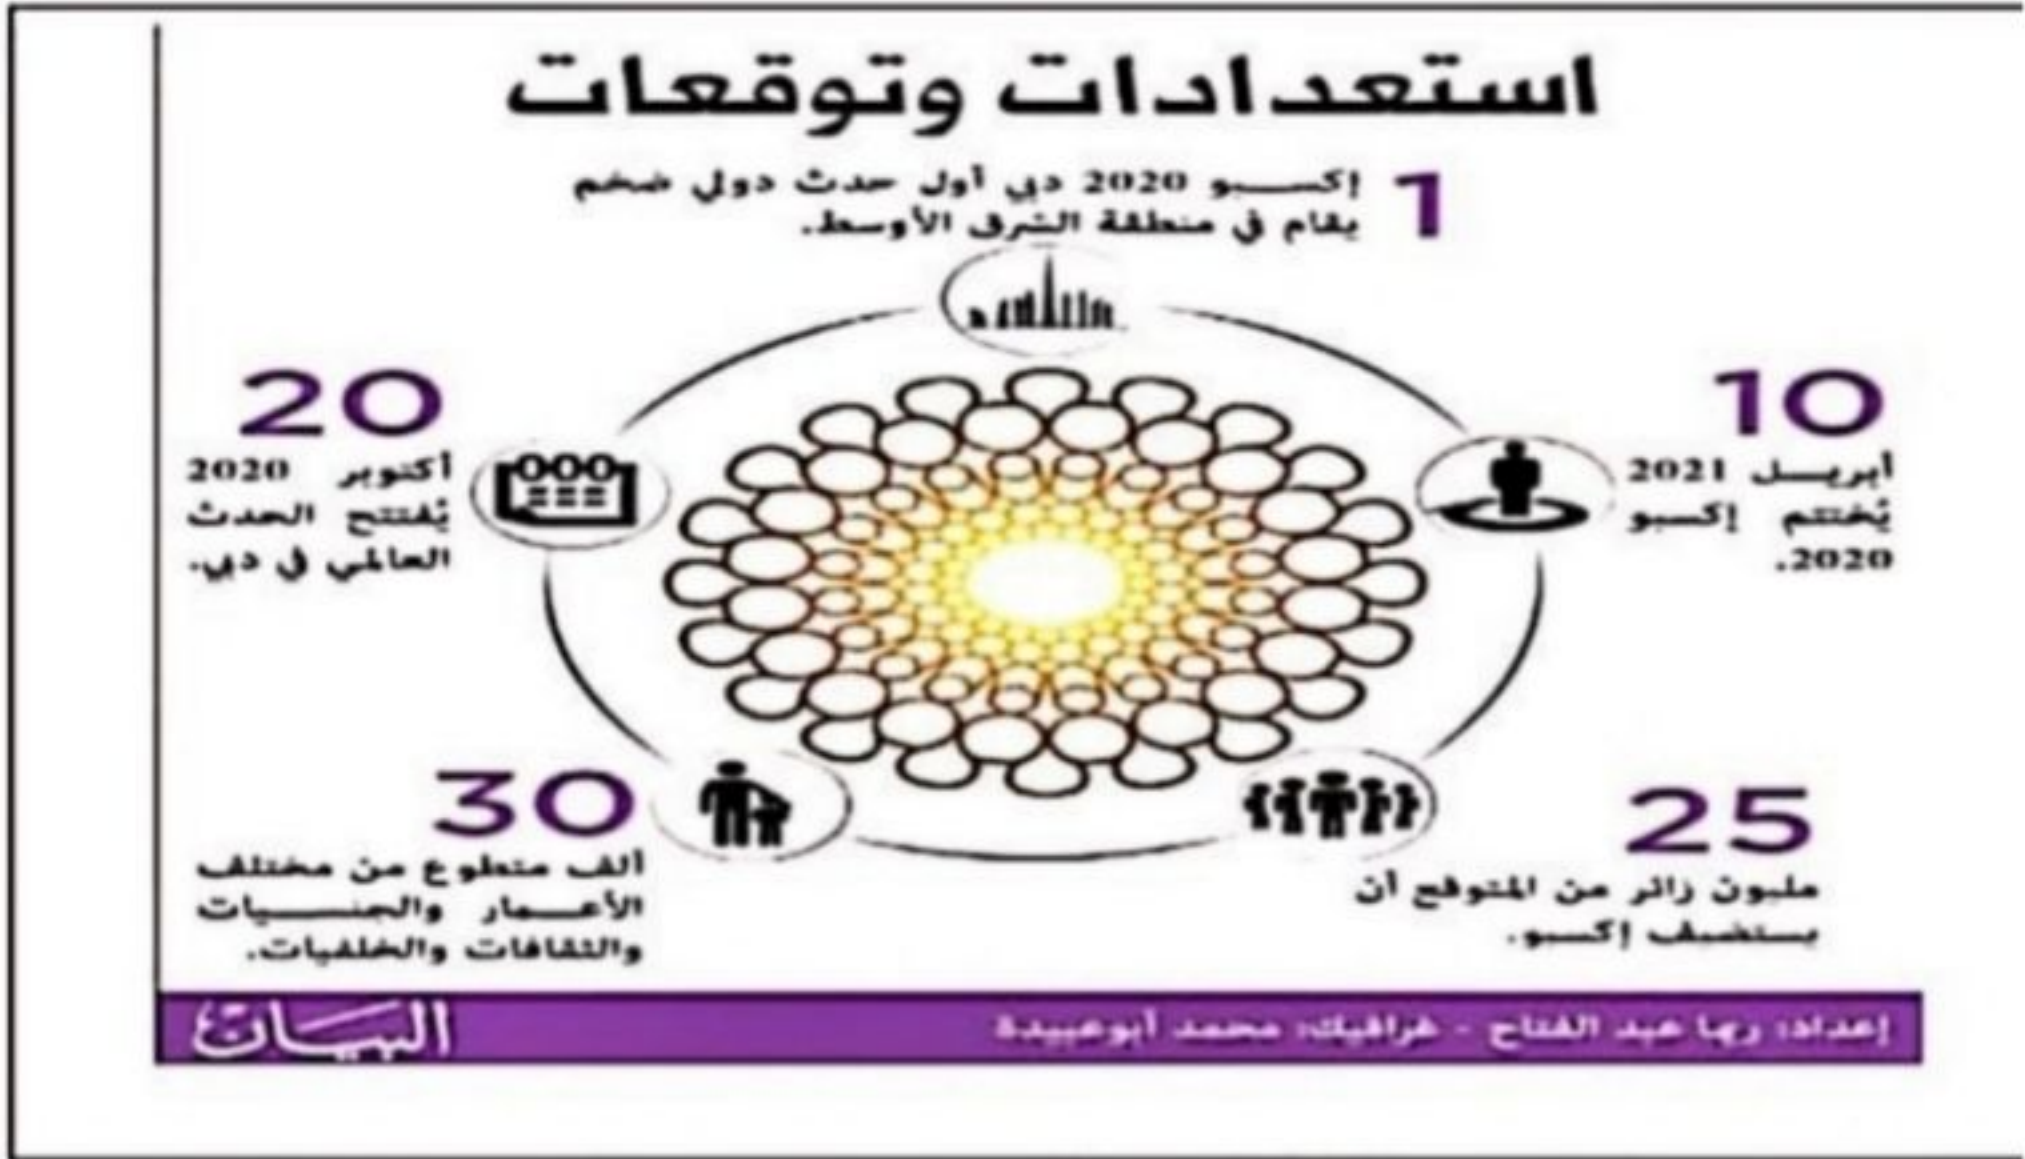

: حلل الشكل التالي ثم اجب عن الاسئلة الآتية :-

: ختر الإجابة الصحيحة مما يأتي :-

- 1- سوف يتم افتتاح الحدث العالمي كسبو 2020 في شهر
- سبتمبر
- أكتوبر
- نوفمبر
- 2- من المتوقع أن ان يستضيف أكسبو زائر.
30 مليون
- 40 مليون
- 25 مليون
- 3- من المتوقع ن ينتهي كسبو في عام
2020-
2021-
2022-
- 4- سوف يقام الحدث لدولي كسبو 2020 في مارة
- دبي
- أبوظبي
- الشارقة
- 5- شعار أكسبو 2020 مأخوذ من الآثار التي وجدت في منطقة
- الظافرة
- ام القيوين
- ساروق الحديد
- 6- من المتوقع ن يكون هناك متطوع في كسبو 2020
20 ألف
- 30 ألف
- 40 ألف