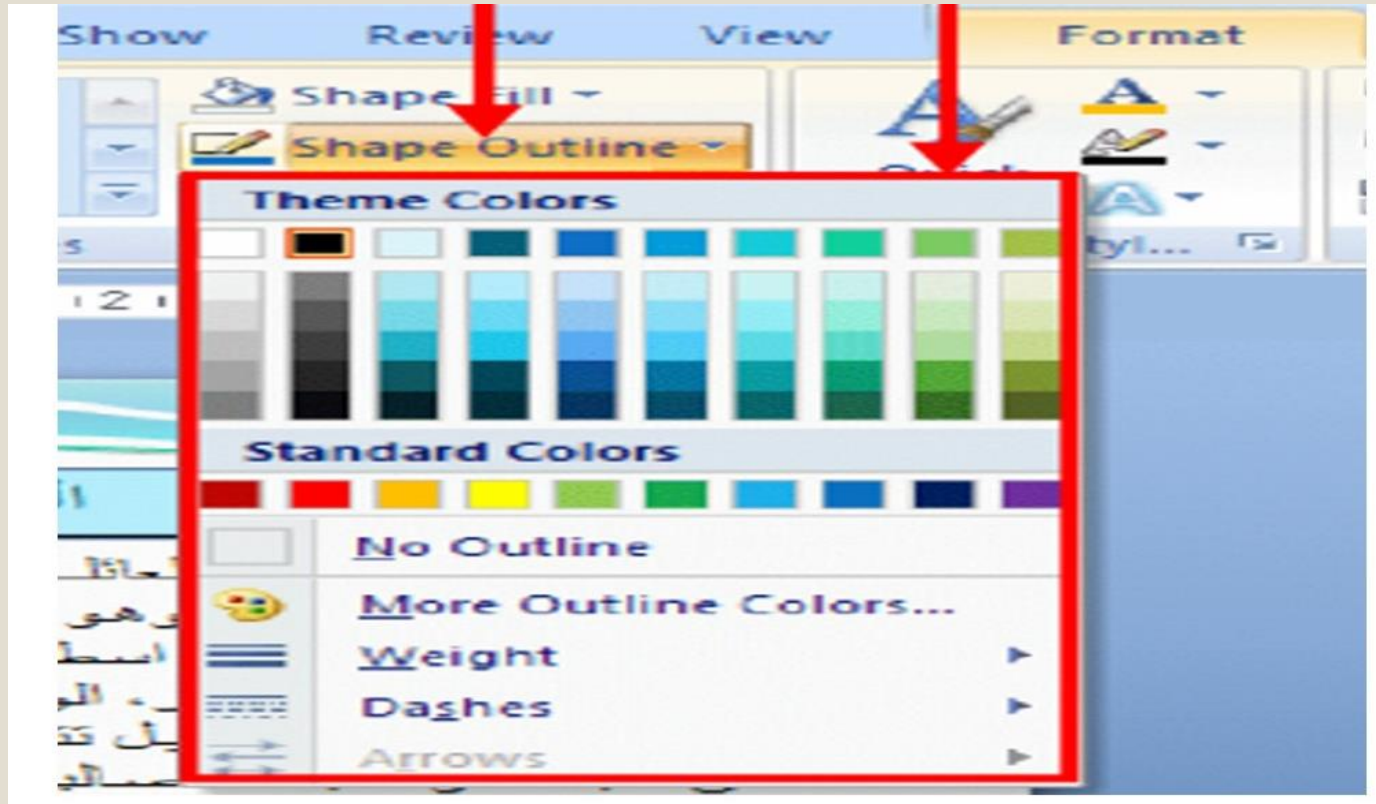

- Insert

- Design

6- صح أو خطأ: لا تستطيع الطالبة في برنامج العروض التقديمية تغيير خلفية الشرائح.

- صح

- خطأ

7- لإدراج شكل تلقائي فأقوم باختيار قائمة Insert ثم اختار زر:

Picture -

Shapes -

8- للكتابة داخل الشكل التلقائي فيجب تحديد الشكل أولاً

صح -

خطأ -

9- ما هو الزر المخصص لتنسيق حدود شكل تلقائي؟

Shape Fill -

Shape Outline -

10- لتحديد سمك الحدود للشكل التلقائي فأقوم باختيار من القائمة في الصورة التالية