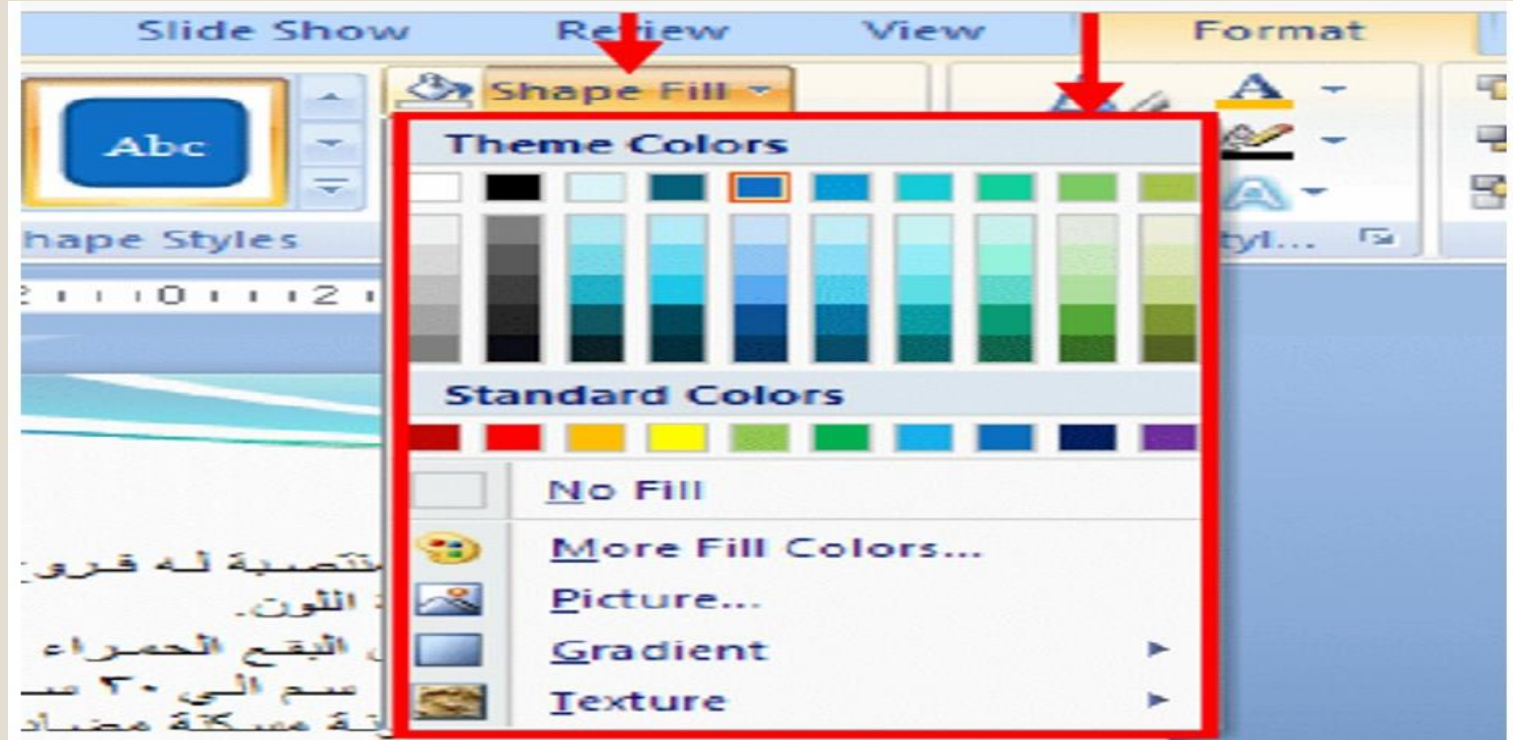

12- لتعبئة الشكل التلقائي بألوان متدرجة فأقوم باختيار من القائمة في الصورة التالية:

Gradient -

Texture -