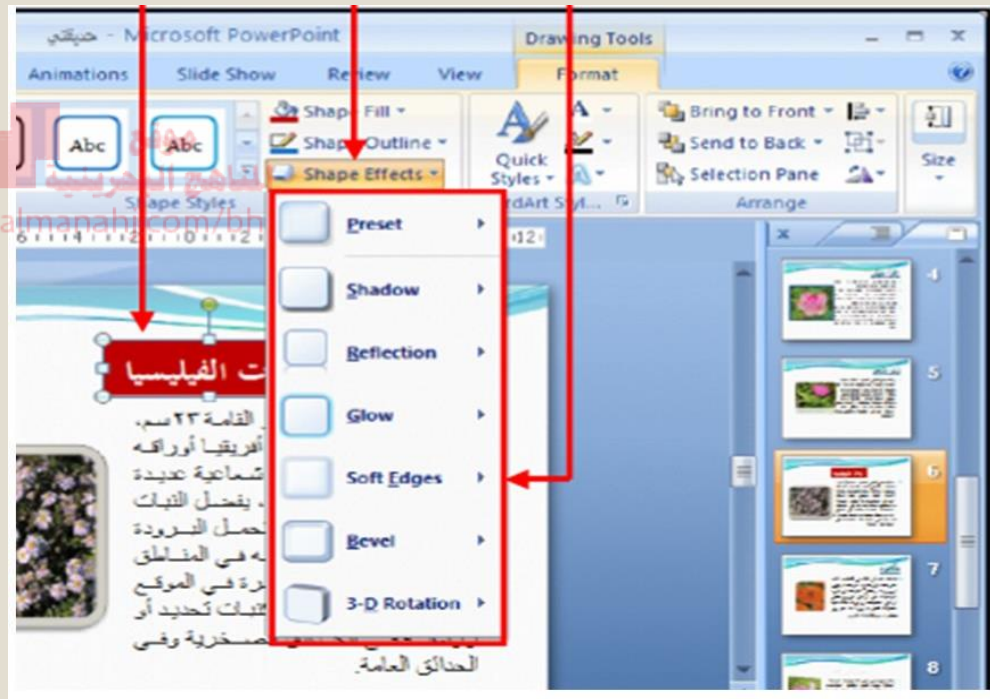

13- لإضافة تأثيرات للشكل التلقائي فأقوم باختيار

Shape Outline -

Shape Effects -

14- لإضافة تأثير الظل للشكل التلقائي فاختار من القائمة في الصورة التالية:

Shadow -

Reflection -