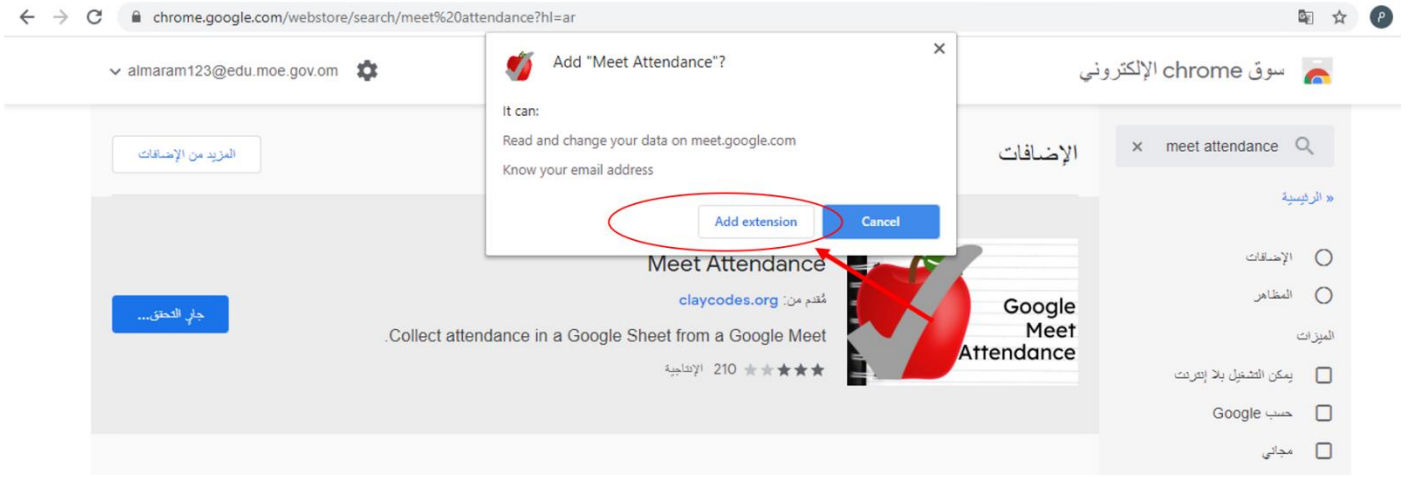

5. ثم نقوم بالضغط على إضافة تطبيق meet attendance في شريط الأدوات