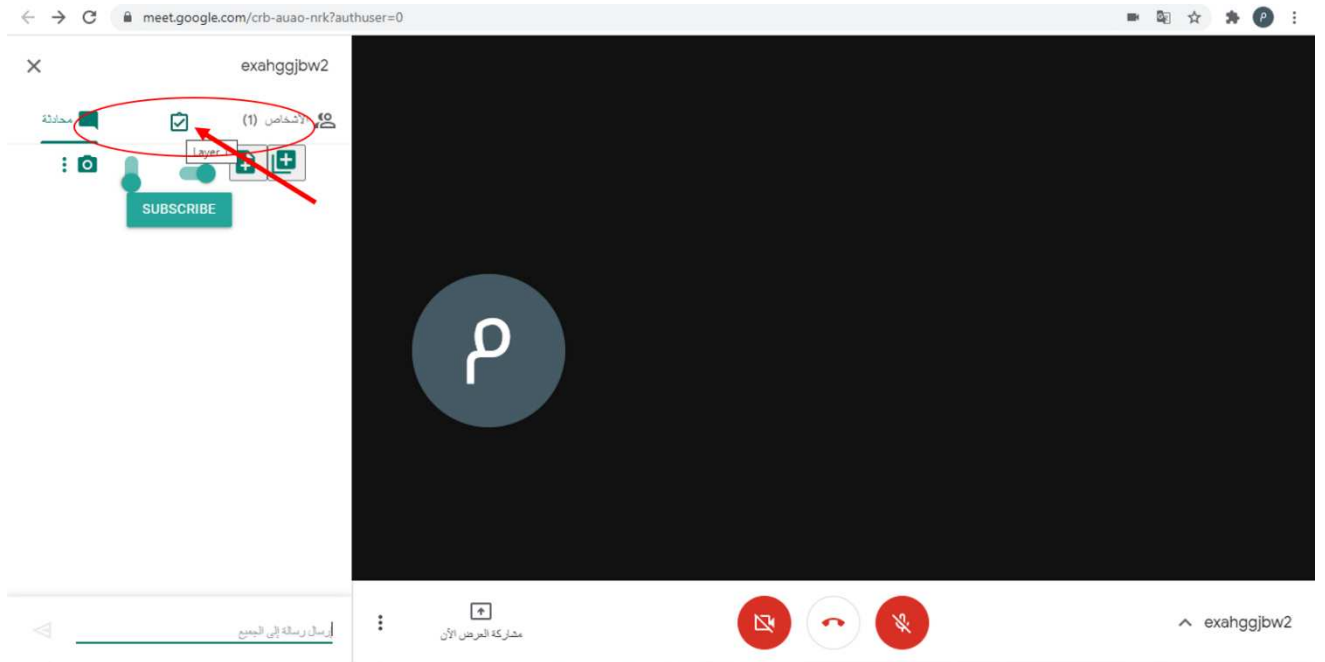

3. ثم كتابة تطبيق meet attendance في البحث

4. ثم إضافة تطبيق meet attendance في متصفح chrome

5. ثم نقوم بالضغط على إضافة تطبيق meet attendance في شريط الأدوات

6. ثم نقوم بعملية المزامنة مع حساب Gmail الوزاري

7. بالدخول الى meet نضغط على زر الحضور

8. ثم أقوم بالضغط على زر

9. سيظهر كشف الحضور تلقائي .

The image shows a Google Sheets interface. The title bar at the top right contains the text "Meet Attendance 09/12/2020", which is circled in red. A red arrow points from this title bar down to the top-left cell (A1) of the spreadsheet grid. The spreadsheet grid has columns labeled A through L and rows numbered 1 through 22. The cell A1 is currently selected, indicated by a blue border. The interface includes a menu bar with various icons and a toolbar with standard spreadsheet functions like sum, copy, paste, and text formatting.