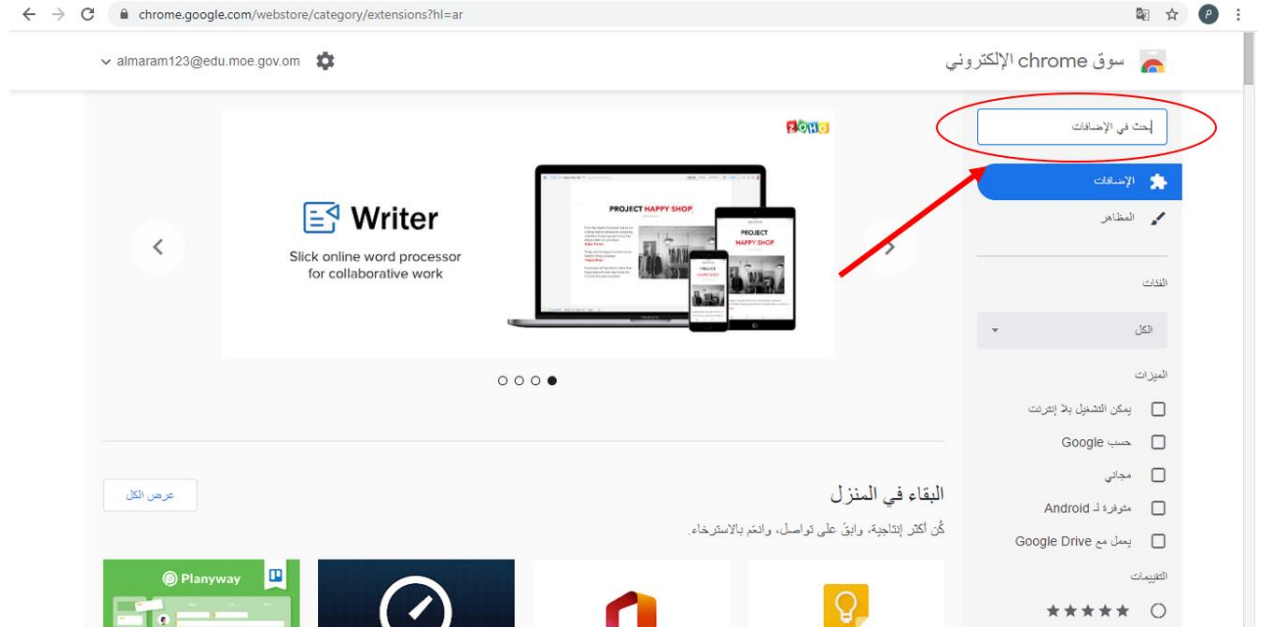

3. ثم كتابة تطبيق meet attendance في البحث