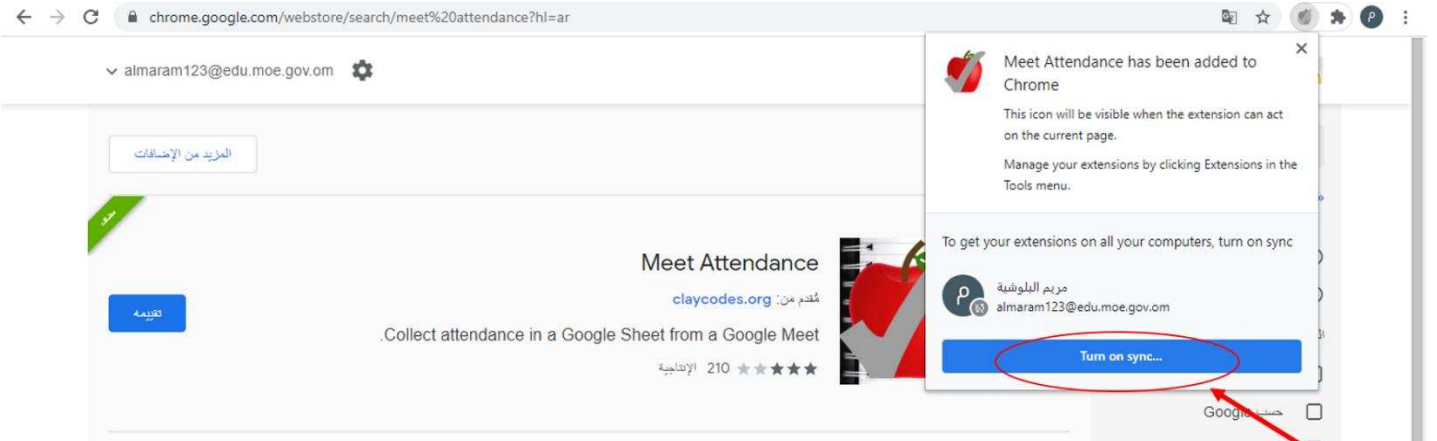

3. ثم كتابة تطبيق meet attendance في البحث

4. ثم إضافة تطبيق meet attendance في متصفح chrome

5. ثم نقوم بالضغط على إضافة تطبيق meet attendance في شريط الأدوات

6. ثم نقوم بعملية المزامنة مع حساب Gmail الوزاري

7. بالدخول الى meet نضغط على زر الحضور

8. ثم أقوم بالضغط على زر

9. سيظهر كشف الحضور تلقائي .

The image shows a Google Sheets interface. The title bar at the top right contains the text "Meet Attendance 09/12/2020", which is circled in red. A red arrow points from this title bar down to the top-left cell (A1) of the spreadsheet grid. The spreadsheet grid has columns labeled A through L and rows numbered 1 through 22. The cell A1 is currently selected, indicated by a blue border. The interface includes a menu bar with various icons and a toolbar with standard spreadsheet functions like sum, copy, paste, and text formatting.