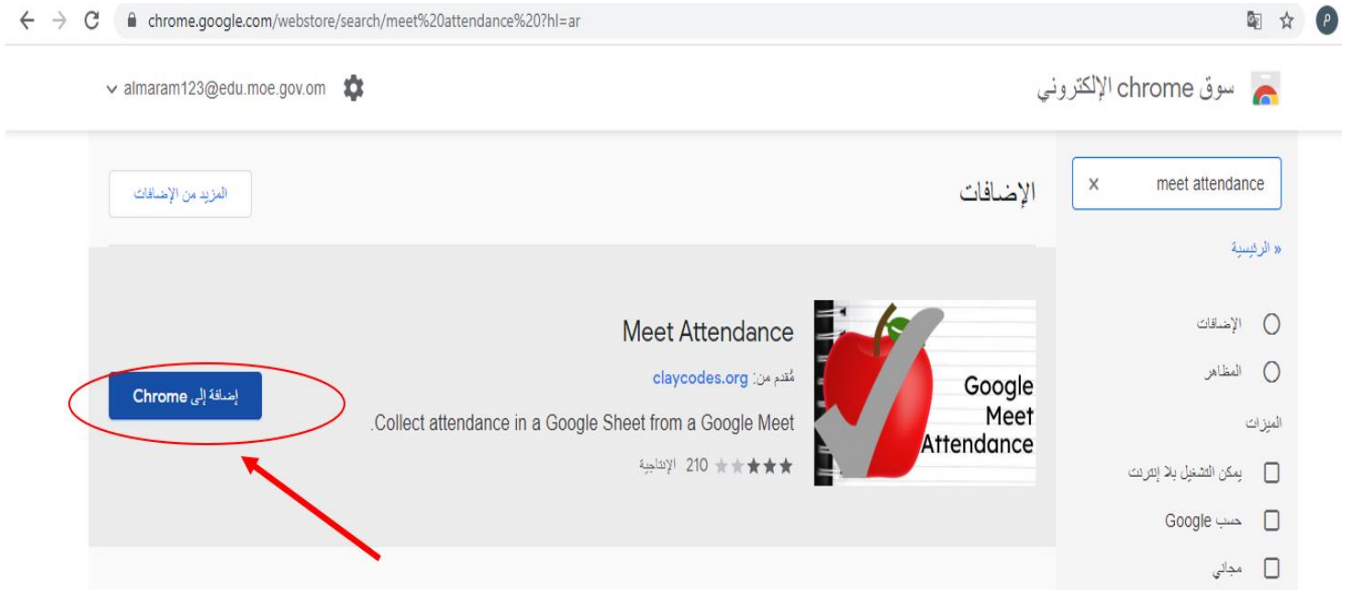

4. ثم إضافة تطبيق meet attendance في متصفح chrome