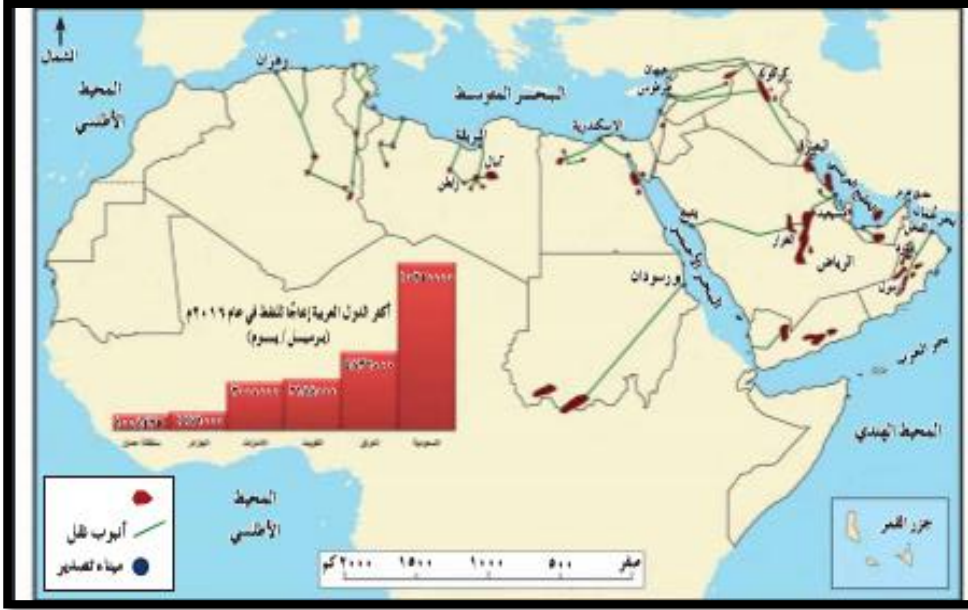

almanahj.com/om

انظر إلى خريطة الوطن العربي التي توضح إنتاج النفط وبعض الحقول النفطية في الوطن العربي

ثم أجب عن الاسئلة التالية