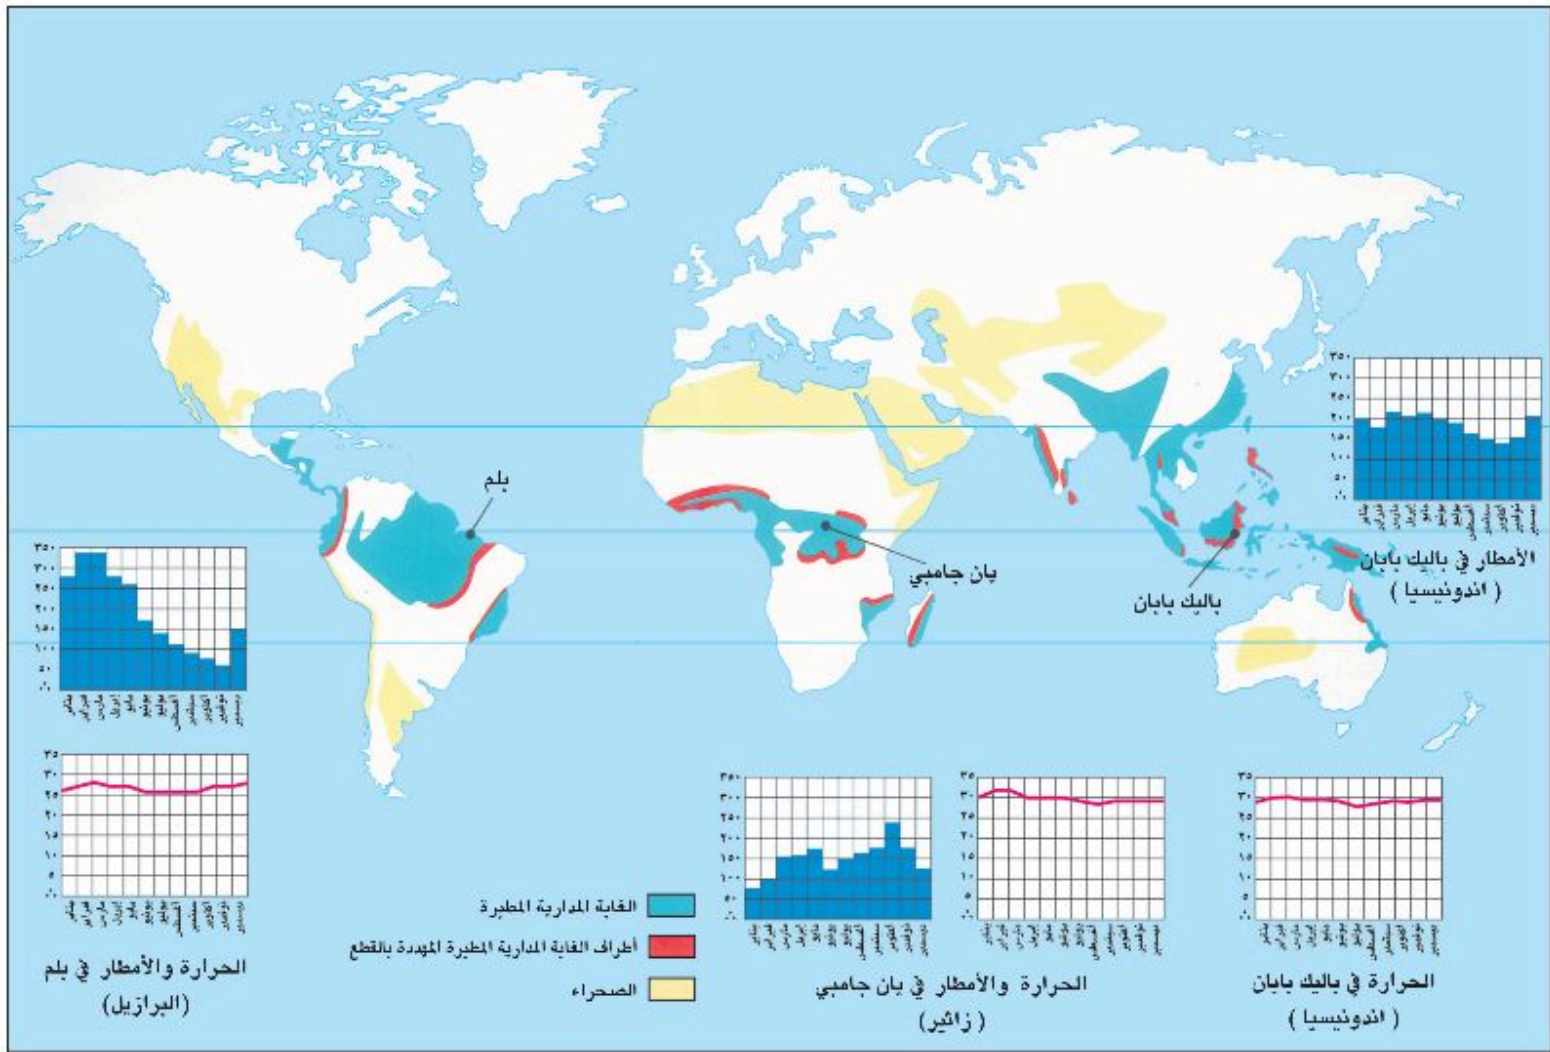

مناطق انجراف التربة في العالم

١٨٠ ١٦٠ ١٤٠ ١٢٠ ١٠٠ ٨٠ ٦٠ ٤٠ ٢٠ صفر ٢٠ ٤٠ ٦٠ ٨٠ ١٠٠ ١٢٠ ١٤٠ ١٦٠ ١٨٠

التندرا

الغابات الصنوبرية

الغابات النفضية

الحشائش المعتدلة

غابات البحر المتوسط

صحراء

الغابات المدارية المطيرة

حشائش السافانا

نظم بيئية أخرى

مدار السرطان

دائرة الاستواء

مدار الجدي

الدائرة
القطبية
الشمالية

مدار السرطان

دائرة الاستواء

مدار الجدي

بيئة الحشائش الطويلة (السافانا)