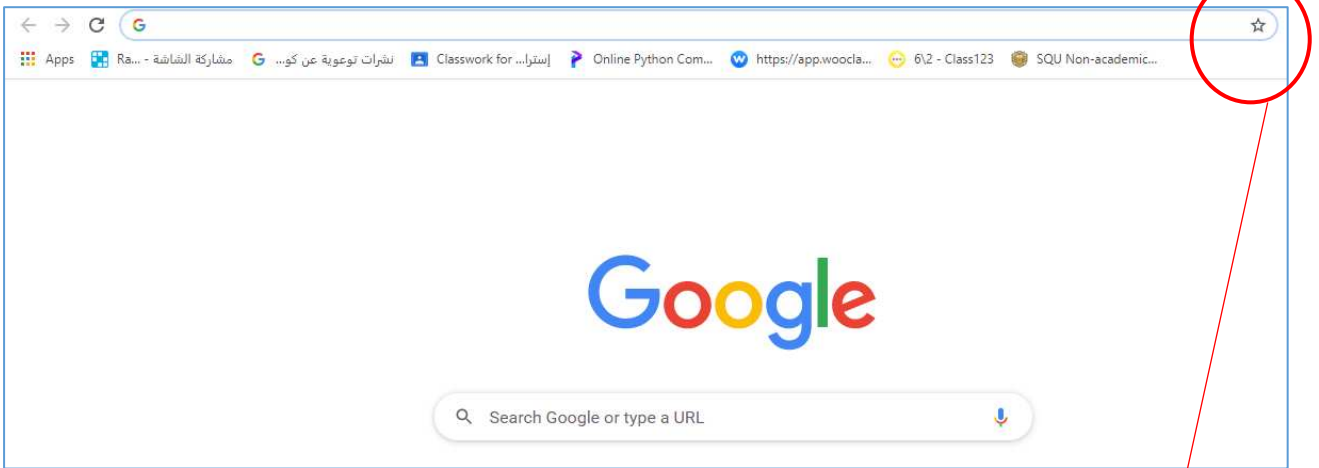

ملخص دروس تقنية معلومات (وحدة الإنترنت)

الدرس الأول

المتصفح Google Chrome

Google Chrome هو متصفح ويب مفتوح المصدر ومجاني
أطلقتها شركة Google، يتميز بالسرعة وسهولة الاستخدام.

وظيفة المفضلة أو الدالة: حفظ المواقع التي أعجبنا وتسهيل عملية الرجوع إليها مرة أخرى.