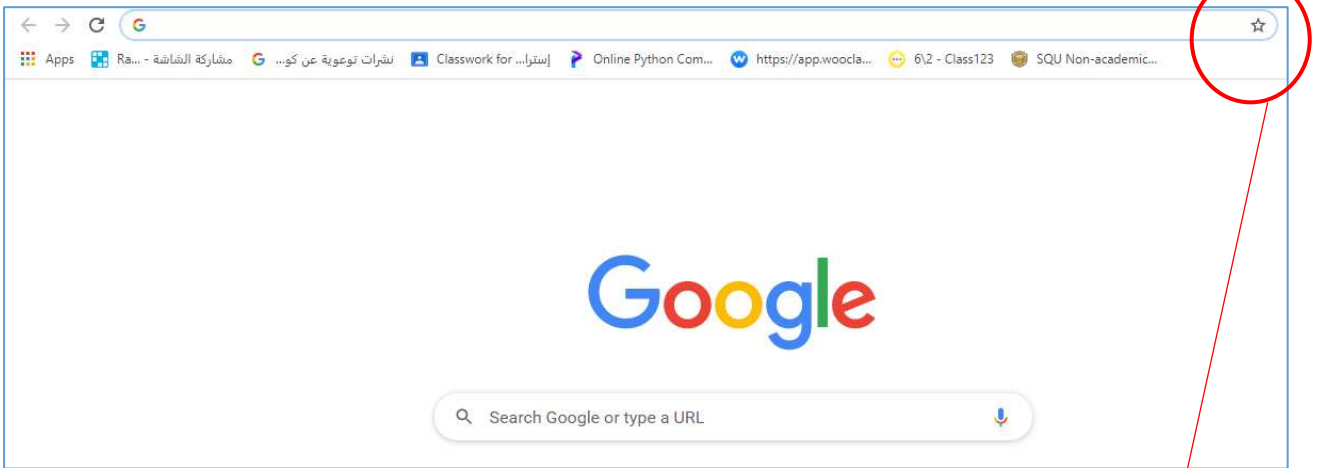

الدرس الأول

المتصفح Google Chrome

Google Chrome هو متصفح ويب مفتوح المصدر ومجاني
أطلقتها شركة Google، يتميز بالسرعة وسهولة الاستخدام.

وظيفة المفضلة أو الدالة: حفظ المواقع التي أعجبنا وتسهل عملية الرجوع إليها مرة أخرى.