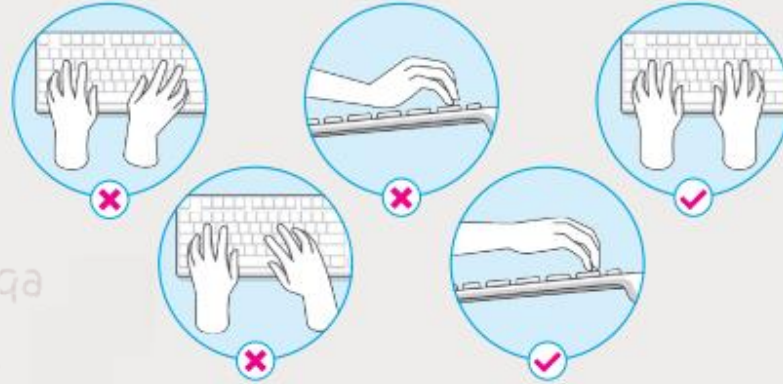

حل تدريبات الكتاب المدرسي منتصف

الفصل الأول

2022-2021

almanahj.com/qa
المنهج القطري

ضع علامة ✓ بجانب الإستخدام الصحيح للأجهزة الذكية واللوحية
وعلمة ✗ بجانب الاستخدام الخاطئ لكل منهما.

almanahj.com/qa
المنهج القوي

2

ضع علامة ✓ أو ✗ أسفل الاستخدام الصحيح والاستخدام الخاطئ في طريقة وضع اليد أثناء الطباعة.

almanahj.com/qa
المنهج القوي

3

ضع علامة ✓ أمام العبارة الصحيحة وعلامة ✗ أمام العبارة الخاطئة:

1. استخدام الحاسوب لساعات طويلة يمكن أن يسبب لك التوتر أو القلق. ✓
2. يجب أن تتبع قاعدة 40-40-40 لحماية عينيك. ✗
3. يجب أن تكون إضاءة الغرفة أكثر سطوعًا من شاشة الحاسوب بثلاث مرات. ✓