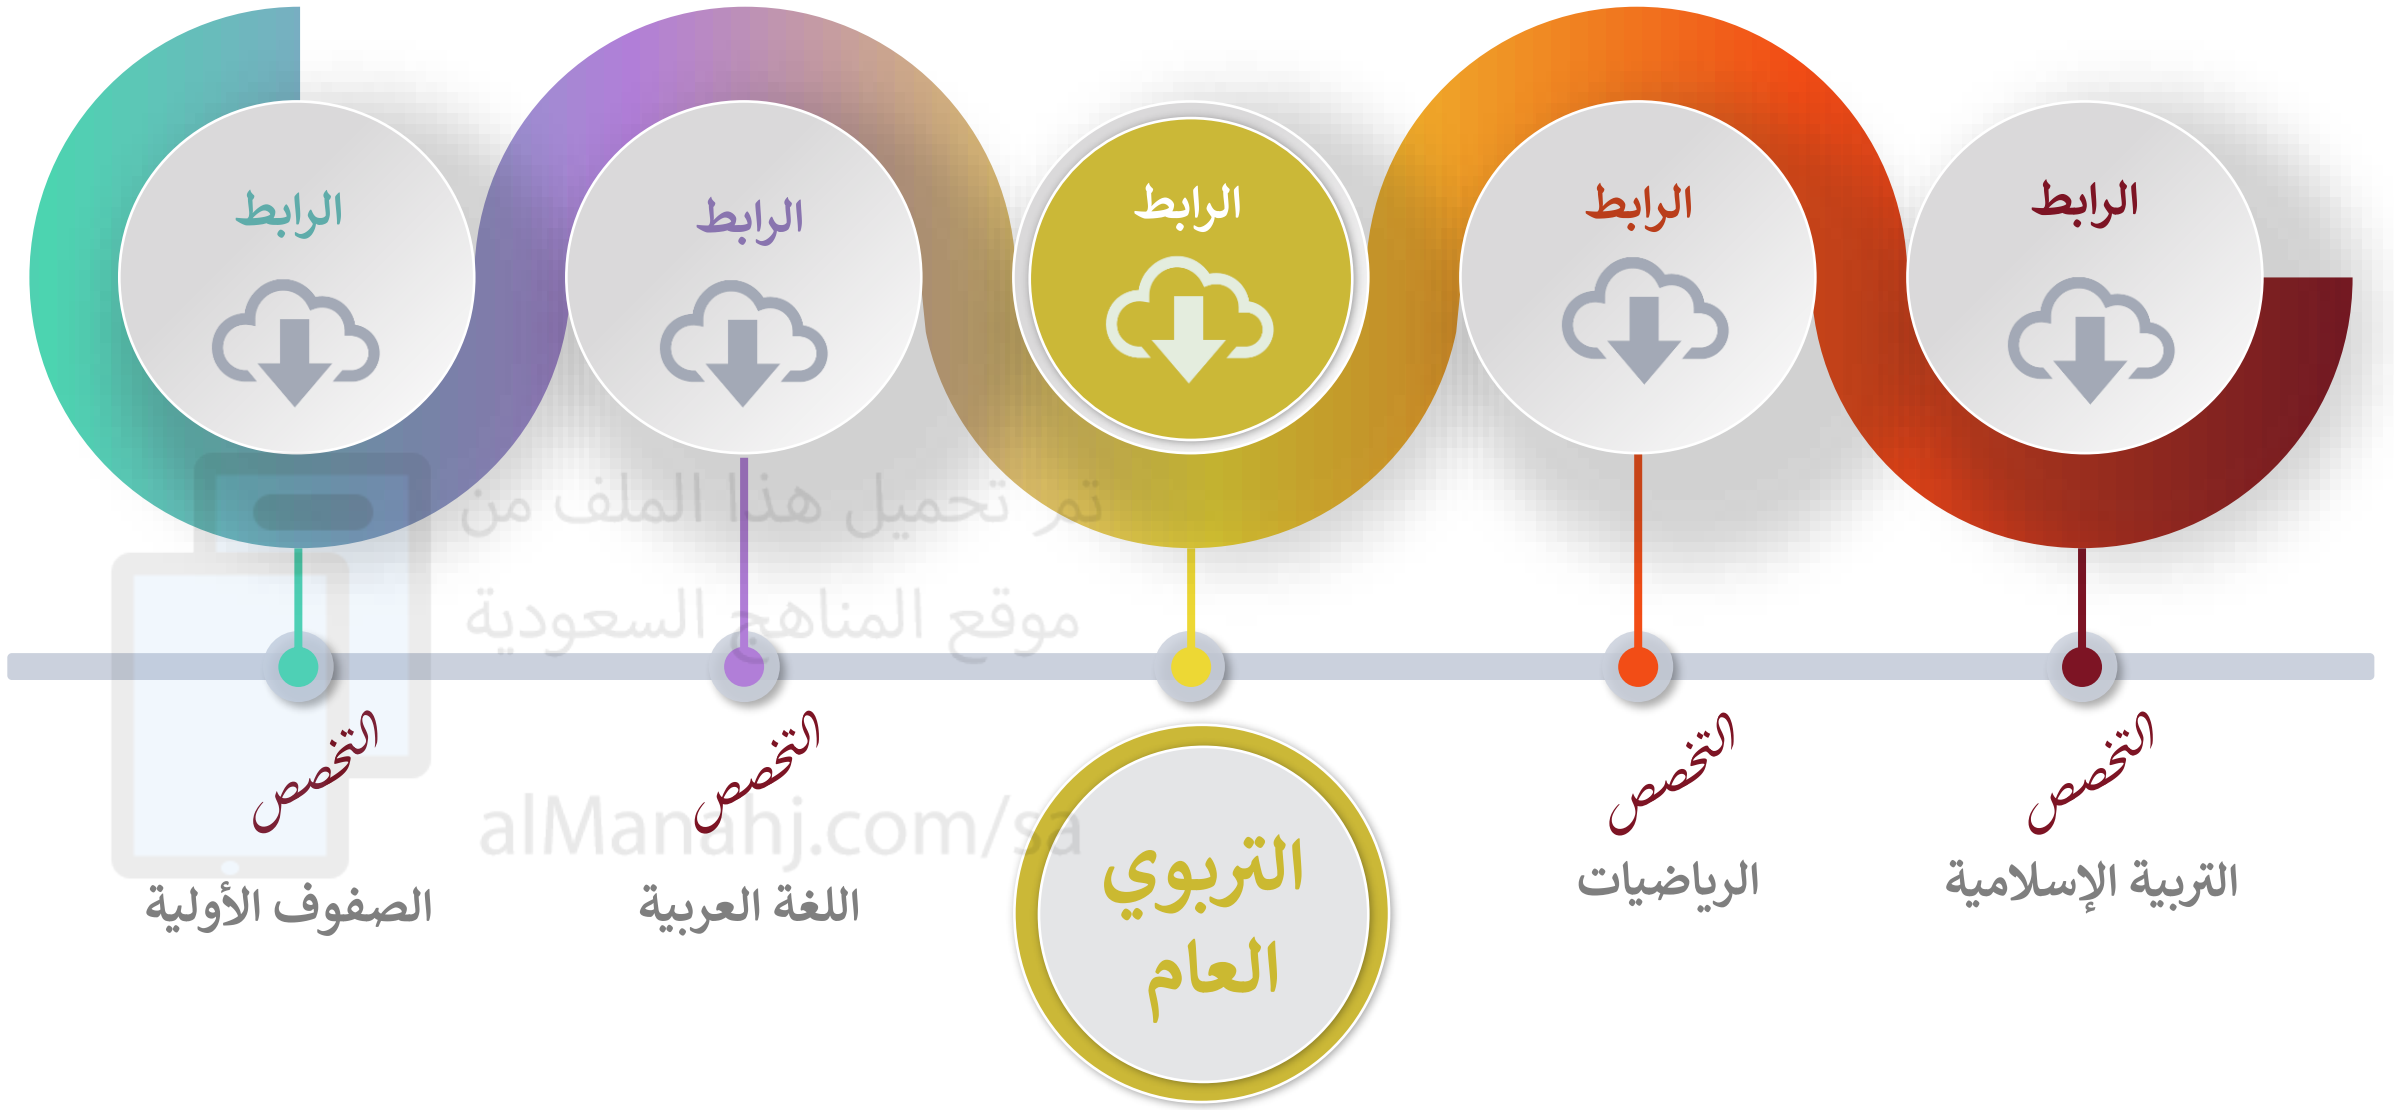

الرابط

التخصص

الصفوف الأولية

الرابط

التخصص

اللغة العربية

الرابط

العام التربوي

الرابط

التخصص

الرياضيات

الرابط

التخصص

التربية الإسلامية