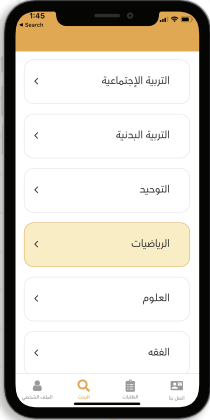

فهم
فهم

لاستخدام خدمات فهم :

يجب أن يكون لدى الطالب/ة جهاز كفي أو لوجي أو كمبيوتر

يجب أن يكون الجهاز متصل بالإنترنت عند تحميل التطبيق
أو الدخول للموقع

التحقق من بيانات الطالب وطلب التسجيل يتم اولا عبر
بوابة الطالب بموقع تكافل

بعد التسجيل من خلال بوابة الطالب لدى تكافل يمكن
للطلاب طلب المعلمين من خلال تطبيق أو موقع فهم

@faheemapp | www.faheemapp.com

تكافل
TAKAFUL

فهييم
FHEEM

طريقة طلب المعلمين من خلال التطبيق:

1 - اختر المرحلة الدراسية.

2 - اختر المادة المطلوبة.

3 - تصفح المعلمين وقم باختيار المعلم المناسب

للتسجيل اضغط هنا

@faheemapp

www.faheemapp.com

تكافل
TAKAFUL

فَهِيم
FAYEEM

مبادرة الدروس الخصوصية عبر منصة فهيم

1- ما هي منصة فهيم ؟

منصة تعليمية تقدم دروس خصوصية في مواد مختلفة للطلاب عن بعد من خلال مدرسين خصوصيين مميزين لمساعدتهم على التفوق والنجاح

2- ما هي الفئة والمناطق المستهدفة للاستفادة من منصة فهيم ؟

متاحة لجميع طلبة تكافل بنين وبنات من الصف الثالث الابتدائي إلى الثالث الثانوي بجميع مناطق المملكة