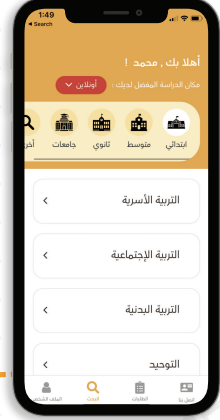

فهم
فهم

لاستخدام خدمات فهم :

يجب أن يكون لدى الطالب/ة جهاز كفي أو لوجي أو كمبيوتر

يجب أن يكون الجهاز متصل بالإنترنت عند تحميل التطبيق
أو الدخول للموقع

التحقق من بيانات الطالب وطلب التسجيل يتم اولا عبر
بوابة الطالب بموقع تكافل

بعد التسجيل من خلال بوابة الطالب لدى تكافل يمكن
للطلاب طلب المعلمين من خلال تطبيق أو موقع فهم

@faheemapp | www.faheemapp.com

تكافل
TAKAFUL

فهييم
FHEEM

طريقة طلب المعلمين من خلال التطبيق:

1 - اختر المرحلة الدراسية.

2 - اختر المادة المطلوبة.

3 - تصفح المعلمين وقم باختيار المعلم المناسب

للتسجيل اضغط هنا

@faheemapp

www.faheemapp.com

تكافل
TAKAFUL

فَهِيم
FAYEEM

مبادرة الدروس الخصوصية عبر منصة فهيم

1- ما هي منصة فهيم ؟

منصة تعليمية تقدم دروس خصوصية في مواد مختلفة للطلاب عن بعد من خلال مدرسين خصوصيين مميزين لمساعدتهم على التفوق والنجاح

2- ما هي الفئة والمناطق المستهدفة للاستفادة من منصة فهيم ؟

متاحة لجميع طلبة تكافل بنين وبنات من الصف الثالث الابتدائي إلى الثالث الثانوي بجميع مناطق المملكة