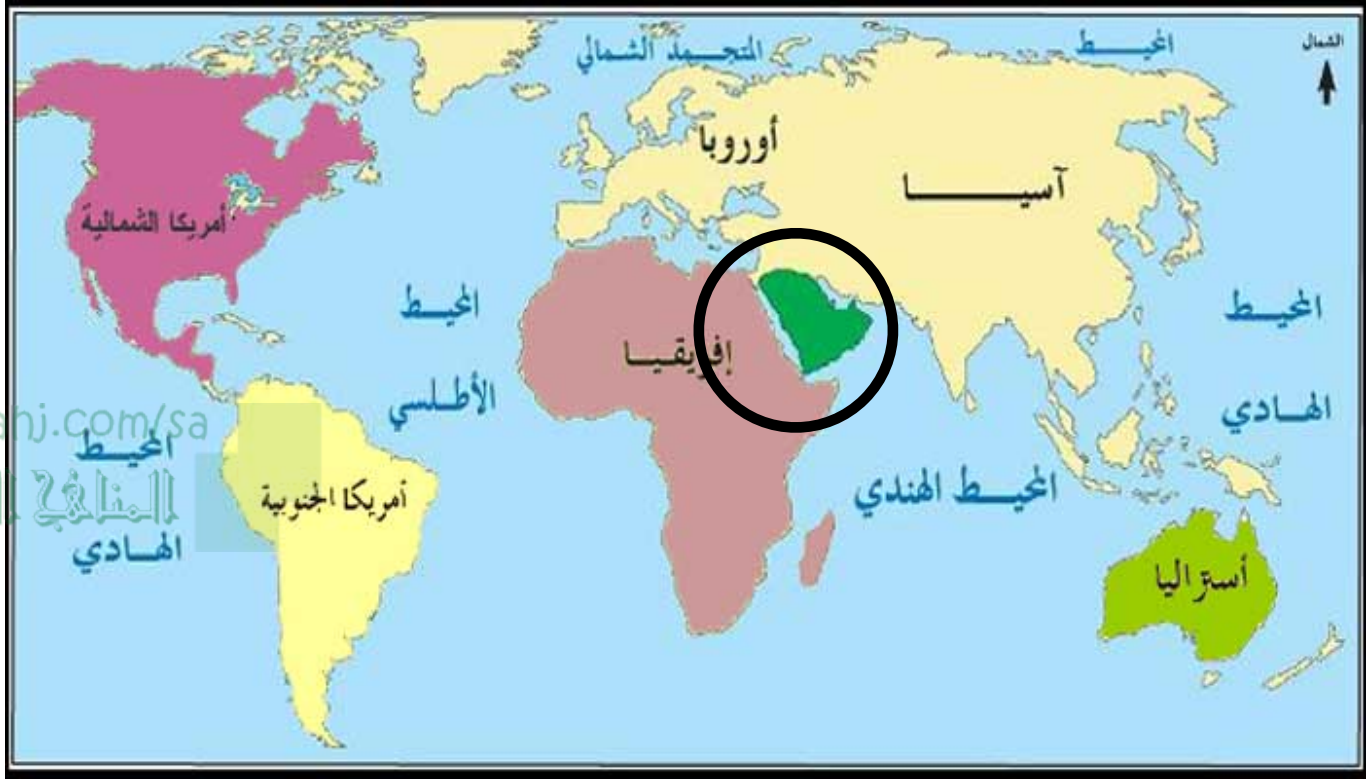

تم تحميل هذا الملف من موقع المناهج السعودية

الملف ملخص درس شبه الجزيرة العربية الموقع والحدود والمساحة

[موقع المناهج](#) ⇨ [المناهج السعودية](#) ⇨ [الصف الرابع](#) ⇨ [اجتماعيات](#) ⇨ [الفصل الثاني](#)

الملف ملخص درس شبه الجزيرة العربية الموقع والحدود والمساحة

الوحدة السادسة (شبة الجزيرة العربية)

موقع وحدود شبة الجزيرة العربية ومساحتها ؟

العراق وبلاد الشام

شمالاً

البحر الأحمر
غرباً

الخليج العربي
شرقاً

بحر العرب
جنوباً

مساحتها
٣ مليون كيلو متر مربع

أهمية شبه الجزيرة العربية

almanahj.com/sa

رحلة الشتاء والصيف

مهبط الوحي

الشتاء كان نحو اليمن
الصيف كانت نحو بلاد الشام

ولد النبي صلى
الله عليه وسلم
فيها ونزل فيها
الوحي

للتجارة

الحضارات بشبه الجزيرة العربية