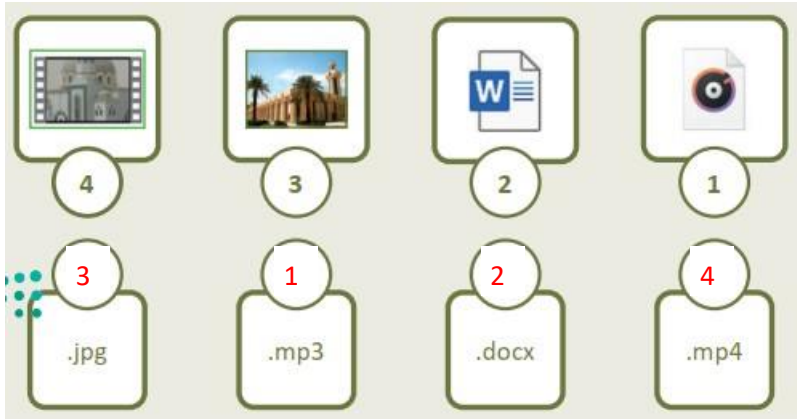

ahmed

Cl@Sss5%

Alex

الوحدة الثانية

الوسائط المتعددة

صح أو خطأ

خطأ	الماسح الضوئي يستخدم لطباعة المستندات
صح	لتوصيل الأجهزة بالحاسب يمكنك استخدام وصلة USB
خطأ	الكيلو بايت أكبر من التيرا بايت
صح	يمكنك معرفة نوع الملف من خلال امتداده

طابق الرموز مع الامتداد المناسب وذلك بكتابة الرقم الصحيح في خانة الامتداد المناسب

		1. يستخدم لتسجيل المقاطع الصوتية.
		2. يستخدمه معظم الأشخاص لالتقاط صور ومقاطع فيديو عالية الجودة.
		3. يحتوي على شاشة أوسع من الهاتف الذكي ويمكن استخدامه أيضًا لالتقاط الصور ومقاطع الفيديو.
		4. يمكنك استخدامه لمسح وتحرير الصور والرسومات.